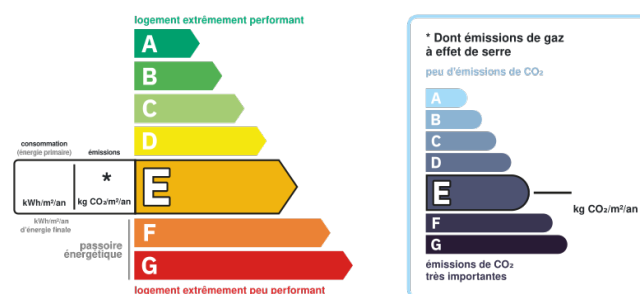

Charmante marina très lumineuse, en excellent état.

Elle se compose de trois chambres, dont une avec salle d'eau et WC, ainsi qu'une seconde salle d'eau et un WC séparé.

Elle dispose d'une cuisine entièrement équipée et d'un séjour qui s'ouvre sur une grande terrasse avec accès direct à l'appontement de 3,60 x 10 m.