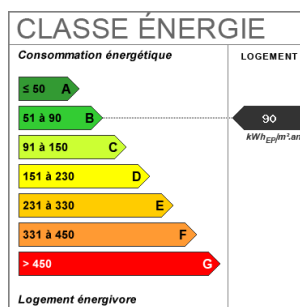

Maison à Vendre - LE GRAU DU ROI

Référence : CM1845

Informations générales

Type de bien	Maison
Type de transaction	A vendre

Localisation

Code postal	30240
Ville	LE GRAU DU ROI

Aspects financiers

Prix	700 000 EUR
Bien soumis à l'encadrement des	Non

Copropriété

Bien en copropriété	Non

Surfaces

Surface	151 m²

Intérieur

Nombre pièces	5
Chambres	3
Salle(s) d'eau	2
WC	2

Autres

Nombre garages/Box	1

Diagnostics

Concerné par un Etat des Risques	Non
Soumis à l'affichage du DPE	Oui
Date établissement Diagnostic	28/12/2020
Consommation énergie primaire	B
Valeur consommation énergie	90 kWh/m² par an
Gaz Effet de Serre	C
Valeur Gaz Effet de serre	17 Kg CO₂/m²/an

Située dans un cadre agréable, cette charmante maison en pierre allie authenticité et confort moderne

Au rez-de-chaussée, un séjour spacieux et très lumineux offre un bel espace de vie. Dans une pièce attenante, la grande cuisine équipée permet de préparer vos repas dans un cadre convivial. Vous trouverez également une chambre, une salle d'eau et des WC séparés.

À l'étage, vous trouverez deux chambres lumineuses, une salle d'eau avec WC, un bureau idéal pour le télétravail ainsi qu'une belle terrasse pour profiter des beaux jours.

Un très grand garage de 72,25m² complète ce bien, offrant de multiples possibilités de rangement. À l'extérieur, un immense jardin entoure la maison, idéal pour les moments de détente, le jardinage ou les jeux en famille.

Cette maison spacieuse de 151 m² saura séduire par son charme en pierre, ses beaux volumes et ses extérieurs généreux.