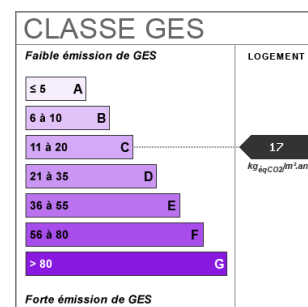

Maison à Vendre - LE GRAU DU ROI

Référence : CM1845

Informations générales

Type de bien	Maison
Type de transaction	A vendre

Localisation

Code postal	30240
Ville	LE GRAU DU ROI

Aspects financiers

Prix	700 000 EUR
Bien soumis à l'encadrement des	Non

Copropriété

Bien en copropriété	Non

Surfaces

Surface	151 m²

Intérieur

Nombre pièces	5
Chambres	3
Salle(s) d'eau	2
WC	2

Autres

Nombre garages/Box	1

Diagnostics

Concerné par un Etat des Risques	Non
Soumis à l'affichage du DPE	Oui
Date établissement Diagnostic	28/12/2020
Consommation énergie primaire	B
Valeur consommation énergie	90 kWh/m² par an
Gaz Effet de Serre	C
Valeur Gaz Effet de serre	17 Kg CO₂/m²/an

Située dans un cadre agréable, cette charmante maison en pierre allie authenticité et confort moderne

Au rez-de-chaussée, un séjour spacieux et très lumineux offre un bel espace de vie. Dans une pièce attenante, la grande cuisine équipée permet de préparer vos repas dans un cadre convivial. Vous trouverez également une chambre, une salle d'eau et des WC séparés.

À l'étage, vous trouverez deux chambres lumineuses, une salle d'eau avec WC, un bureau idéal pour le télétravail ainsi qu'une belle terrasse pour profiter des beaux jours.

Un très grand garage de 72,25m² complète ce bien, offrant de multiples possibilités de rangement. À l'extérieur, un immense jardin entoure la maison, idéal pour les moments de détente, le jardinage ou les jeux en famille.

Cette maison spacieuse de 151 m² saura séduire par son charme en pierre, ses beaux volumes et ses extérieurs généreux.