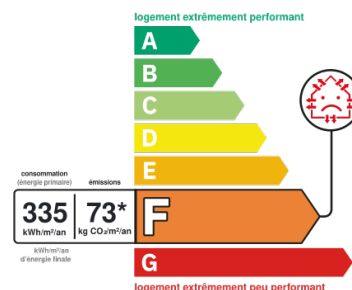

Marina à Vendre - LE GRAU DU ROI

Référence : CM1857

Informations générales

Type de bien	Marina
Type de transaction	A vendre

Localisation

Code postal	30240
Ville	LE GRAU DU ROI
Secteur	Marinas 1
Etage	1

Aspects financiers

Prix	449 000 EUR
Bien soumis à l'encadrement des	Non

Surfaces

Surface	71.99 m2
Surface loi Carrez	52.76 m2
Surface construite	71.99 m2 environ

Intérieur

Chambres	3
WC	1
Cuisine	Equipée
Exposition Séjour	SUD OUEST
Mode Chauffage	Gaz

Diagnostics

Concerné par un Etat des Risques	Non
Soumis à l'affichage du DPE	Oui
Date établissement Diagnostic	13/10/2022
Consommation énergie primaire	F
Valeur consommation énergie	335 kWh/m2 par an
Gaz Effet de Serre	F
Valeur Gaz Effet de serre	73 Kg CO2/m2/an

Port-Camargue, venez découvrir cette agréable marina 72m² habitable au 1er étage avec accès direct au plan d'eau. Vous profiterez d'une magnifique vue dégagée et d'un bel ensoleillement. A l'intérieur : au rez-de-chaussée une chambre. Au second niveau, un grand séjour lumineux avec cuisine semi ouverte, 2 belles chambres avec placards, une salle d'eau avec fenêtre, WC séparés. A l'extérieur : Une jolie terrasse devant votre bateau, Plan d'eau king size de 3,80 mètres de large par 10 mètres d'avancée sur l'eau.