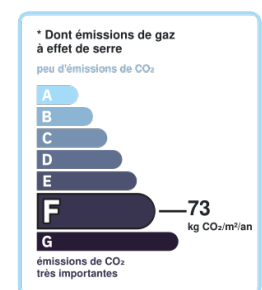

Marina à Vendre - LE GRAU DU ROI

Référence : CM1857

Informations générales

Type de bien	Marina
Type de transaction	A vendre

Localisation

Code postal	30240
Ville	LE GRAU DU ROI
Secteur	Marinas 1
Etage	1

Aspects financiers

Prix	449 000 EUR
Bien soumis à l'encadrement des	Non

Surfaces

Surface	71.99 m2
Surface loi Carrez	52.76 m2
Surface construite	71.99 m2 environ

Intérieur

Chambres	3
WC	1
Cuisine	Equipée
Exposition Séjour	SUD OUEST
Mode Chauffage	Gaz

Diagnostics

Concerné par un Etat des Risques	Non
Soumis à l'affichage du DPE	Oui
Date établissement Diagnostic	13/10/2022
Consommation énergie primaire	F
Valeur consommation énergie	335 kWh/m2 par an
Gaz Effet de Serre	F
Valeur Gaz Effet de serre	73 Kg CO2/m2/an

Port-Camargue, venez découvrir cette agréable marina 72m² habitable au 1er étage avec accès direct au plan d'eau. Vous profiterez d'une magnifique vue dégagée et d'un bel ensoleillement. A l'intérieur : au rez-de-chaussée une chambre. Au second niveau, un grand séjour lumineux avec cuisine semi ouverte, 2 belles chambres avec placards, une salle d'eau avec fenêtre, WC séparés. A l'extérieur : Une jolie terrasse devant votre bateau, Plan d'eau king size de 3,80 mètres de large par 10 mètres d'avancée sur l'eau.