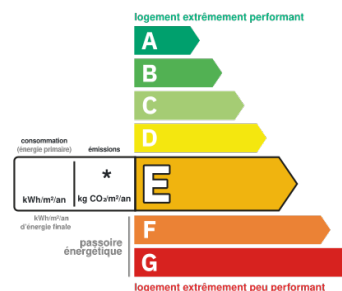

Appartement à Vendre - LE GRAU DU ROI

Référence : CM1888

Informations générales

Type de bien	Appartement
Type de transaction	A vendre

Localisation

Code postal	30240
Ville	LE GRAU DU ROI
Secteur	port camargue

Aspects financiers

Prix	735 000 EUR
Bien soumis à l'encadrement des	Non

Copropriété

Bien en copropriété	Non

Surfaces

Surface	70 m2

Intérieur

Nombre pièces	4
Chambres	3
Salle(s) d'eau	2
WC	2

Diagnostics

Concerné par un Etat des Risques	Non
Soumis à l'affichage du DPE	Oui
Date établissement Diagnostic	04/02/2026
Consommation énergie primaire	D
Gaz Effet de Serre	E

Charmante marina très lumineuse, en excellent état.

Elle se compose de trois chambres, dont une avec salle d'eau et WC, ainsi qu'une seconde salle d'eau et un WC séparé.

Elle dispose d'une cuisine entièrement équipée et d'un séjour qui s'ouvre sur une grande terrasse avec accès direct à l'appontement de 3,60 x 10 m.