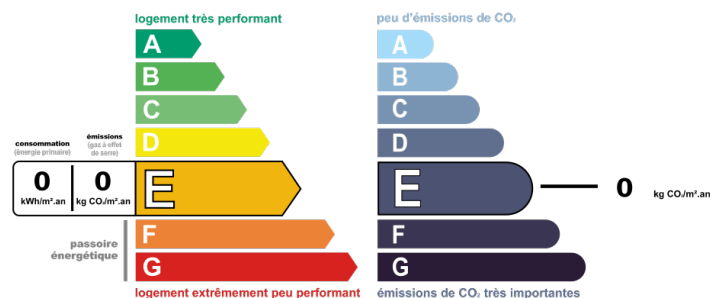

Marina à Vendre - LE GRAU DU ROI

Référence : CM1720

Informations générales

Type de bien	Marina
Type de transaction	A vendre

Localisation

Code postal	30240
Ville	LE GRAU DU ROI

Aspects financiers

Prix	475 000 EUR
Bien soumis à l'encadrement des	Non

Copropriété

Bien en copropriété	Oui
Nb Lots Copropriété	18
Charges annuelles (ALUR)	300 EUR

Surfaces

Surface	47 m2
Surface loi Carrez	44.36 m2
Surface terrain	45 m2
Surface terrasse	45 m2

Intérieur

Nombre pièces	3
Chambres	2
Salle(s) d'eau	1
WC	1
Cuisine	Equippée
Nombre niveaux	2

Diagnostics

Concerné par un Etat des Risques	Non
Soumis à l'affichage du DPE	Oui
Date établissement Diagnostic	16/04/2024
Consommation énergie primaire	E
Gaz Effet de Serre	E

Belle marina offrant une superbe perspective sur l'eau, proche de la sortie du port votre bateau sera juste devant... Joliment rénovée, vous bénéficierez de plusieurs espaces extérieurs conviviaux et chaleureux (45 m2 au total) dans une petite copropriété à l'abri des regards et proche de la plage.

Au rez-de-chaussée : Des rangements astucieux, salle d'eau, espace cuisine ouvert sur le salon.

A l'étage deux belles chambres dont une offrant un point de vue sur le plan d'eau.

3 mètres de large.

A voir sans tarder.