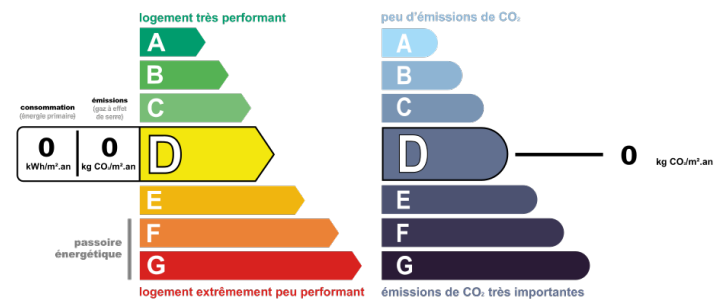

Marina à Vendre - LE GRAU DU ROI

Référence : CM1646

Informations générales

Type de bien	Marina
Type de transaction	A vendre

Localisation

Code postal	30240
Ville	LE GRAU DU ROI

Aspects financiers

Prix	474 000 EUR
Bien soumis à l'encadrement des	Non

Copropriété

Bien en copropriété	Oui
Nb Lots Copropriété	22
Dont lots d'habitation	22
Charges annuelles (ALUR)	600 EUR

Surfaces

Surface	54.42 m2
Surface loi Carrez	54.42 m2

Intérieur

Nombre pièces	2
Chambres	1
Salle(s) de bains	1
Exposition Séjour	OUEST

Diagnostics

Concerné par un Etat des Risques	Non
Soumis à l'affichage du DPE	Oui
Date établissement Diagnostic	02/02/2023
Consommation énergie primaire	D
Gaz Effet de Serre	D

A voir cette marina en P2 semi duplex dotée d'une jolie vue sur le plan d'eau. Double terrasse exposition ouest. Proche des plages.

A l'intérieur : Une entrée avec un coin cabine, cuisine à demi ouverte, salon surélevé, une chambre avec grande baie vitrée salle d'eau et toilettes séparées. Prévoir travaux.

A l'extérieur : Deux terrasses, un garage et un plan d'eau exceptionnel de 6.37 de large par 15 mètres.