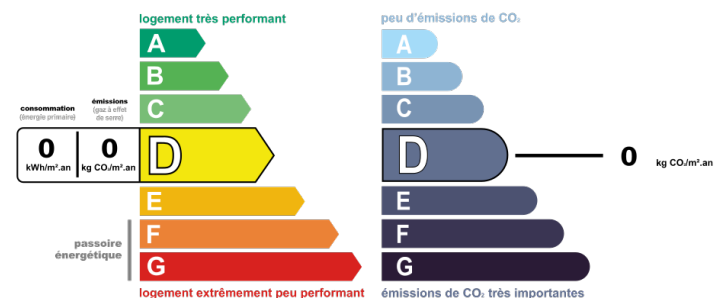

Marina à Vendre - LE GRAU DU ROI

Référence : CM1626

Informations générales

Type de bien	Marina
Type de transaction	A vendre

Localisation

Code postal	30240
Ville	LE GRAU DU ROI

Aspects financiers

Prix	435 000 EUR
Bien soumis à l'encadrement des	Non

Copropriété

Bien en copropriété	Oui
Nb Lots Copropriété	120
Dont lots d'habitation	50
Charges annuelles (ALUR)	600 EUR

Surfaces

Surface	48.32 m2
Surface loi Carrez	48.32 m2

Intérieur

Nombre pièces	3
Chambres	2
Chambre RDC	2
Salle(s) d'eau	1
WC	1
Cuisine	Aménagée/équipée

Diagnostics

Concerné par un Etat des Risques	Non
Soumis à l'affichage du DPE	Oui
Date établissement Diagnostic	11/04/2023
Consommation énergie primaire	D
Gaz Effet de Serre	D

A voir sans tarder cette jolie marina toute en rez-de-chaussée dotée de deux chambres et d'une exposition sud-est extrêmement appréciable, vous serez tout proche de la plage.

A l'intérieur : Une entrée deux belle chambres toilettes séparées, salle d'eau, cuisine à demi ouverte sur l'espace salon lui même ouvert sur l'espace salon.

A l'extérieur : Une terrasse sur deux niveaux, place de parking sécurisée, plan d'eau juste devant